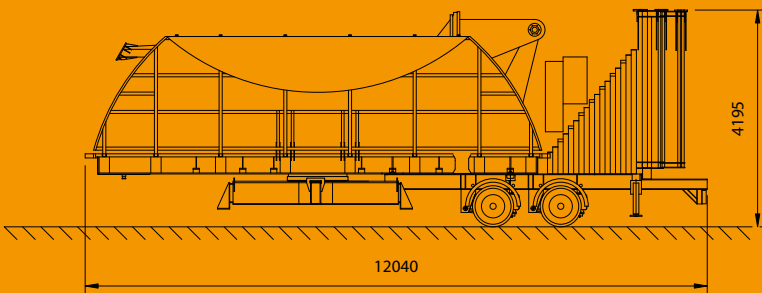

# Move It

De Move It is een molen met 24 zitplaatsen die een drie-assige beweging maakt. Door de spectaculaire uitstraling en speciale bewegingen is de Move It uniek in zijn soort. De Move It is ook leverbaar in een 32 persoons uitvoering.

## Technische gegevens

Maten (b x d x h)	: 15,3 x 13,4 x 10 m
Gewicht	: 28 ton
Stroom	: 160 A, 400 V
Aantal gondels	: 6
Capaciteit personen	: 24
Personen per uur	: 800
Aantal transporten	: 1

The Move It is a ride with 24 seats, which revolves around three different axes. By its spectacular style and special movement the Move It is unique in its kind. The Move It is also available in a 32 persons version.

The Move It is built on one central trailer. The construction time of this attraction amounts 3 to 4 hours with 3 persons.

## Technical specifications

Sizes (w x d x h)	: 15.3 x 13.4 x 10 m
Weight	: 28 ton
Power	: 160 A, 400 V
Number of Gondolas	: 6
Capacity persons	: 24
Persons per hour	: 800
Number of transports	: 1

**KMG BV**  
Parallelweg 35  
7161 AE Neede  
The Netherlands