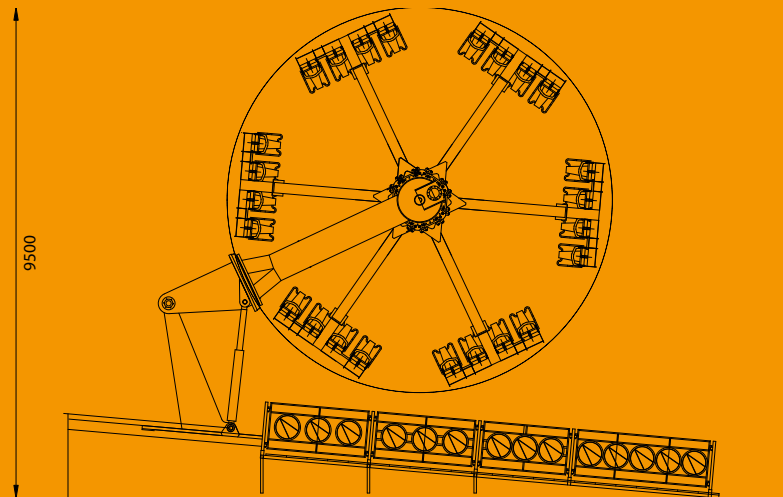

# Move It

De Move It is een molen met 24 zitplaatsen die een drie-assige beweging maakt. Door de spectaculaire uitstraling en speciale bewegingen is de Move It uniek in zijn soort. De Move It is ook leverbaar in een 32 persoons uitvoering.

## Technische gegevens

Maten (b x d x h)	: 15,3 x 13,4 x 10 m
Gewicht	: 28 ton
Stroom	: 160 A, 400 V
Aantal gondels	: 6
Capaciteit personen	: 24
Personen per uur	: 800
Aantal transporten	: 1

The Move It is a ride with 24 seats, which revolves around three different axes. By its spectacular style and special movement the Move It is unique in its kind. The Move It is also available in a 32 persons version.

The Move It is built on one central trailer. The construction time of this attraction amounts 3 to 4 hours with 3 persons.

## Technical specifications

Sizes (w x d x h)	: 15.3 x 13.4 x 10 m
Weight	: 28 ton
Power	: 160 A, 400 V
Number of Gondolas	: 6
Capacity persons	: 24
Persons per hour	: 800
Number of transports	: 1

**KMG BV**  
Parallelweg 35  
7161 AE Neede  
The Netherlands