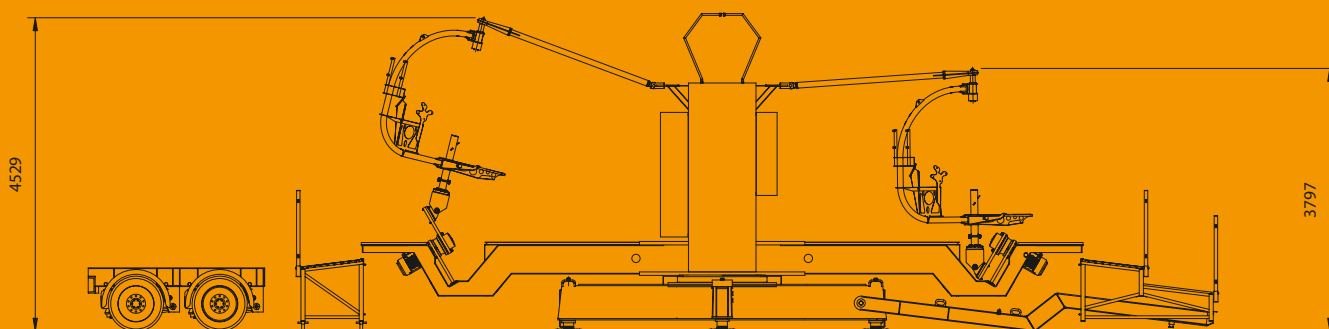

Speed Buzz

Speed Buzz

De Speed Buzz is een kleinere uitvoering van de Fun Factory. De Speed Buzz draait met een snelheid van ongeveer 18 r.p.m., waarbij de gondels verder elke mogelijk denkbare beweging maken. Deze machine is zowel geschikt voor het hele gezin als voor de jeugd.

De Speed Buzz is gebouwd op één middenbouw-wagen. De opbouw-tijd van deze attractie bedraagt 4 à 5 uur met 3 personen.

Technische gegevens	
Maten (b x d x h)	: 12,2 x 13,2 x 5 m
Gewicht	: 28 ton
Stroom	: 80 A, 400 V
Aantal gondels	: 6
Capaciteit personen	: 24
Personen per uur	: 800
Aantal transporten	: 1

The Speed Buzz is built on one central trailer. The construction time of this attraction amounts 4 to 5 hours with 3 persons.

Technical specifications	
Sizes (w x d x h)	: 12.2 x 13.2 x 5 m
Weight	: 28 ton
Power	: 80 A, 400 V
Number of Gondolas	: 6
Capacity persons	: 24
Persons per hour	: 800
Number of transports	: 1