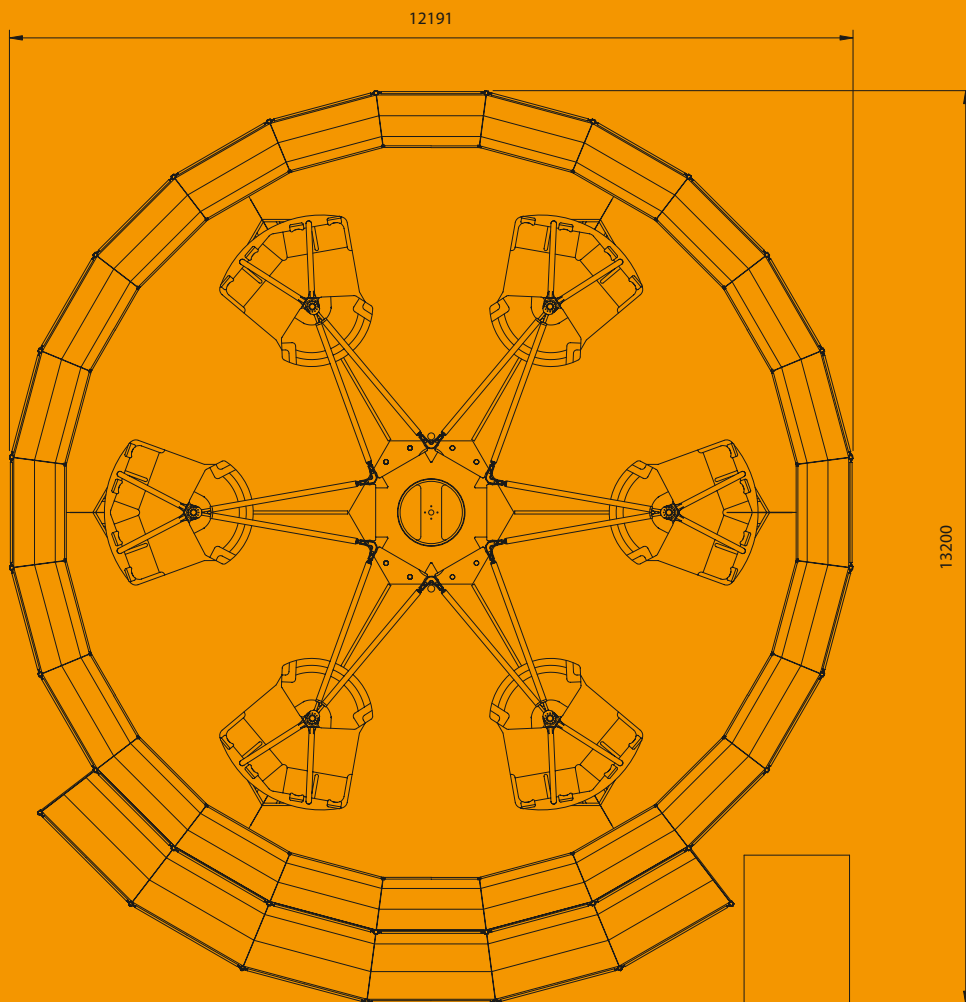

De Speed Buzz is gebouwd op één middenbouw-wagen. De opbouw-tijd van deze attractie bedraagt 4 à 5 uur met 3 personen.

Technische gegevens	
Maten (b x d x h)	: 12,2 x 13,2 x 5 m
Gewicht	: 28 ton
Stroom	: 80 A, 400 V
Aantal gondels	: 6
Capaciteit personen	: 24
Personen per uur	: 800
Aantal transporten	: 1

The Speed Buzz is built on one central trailer. The construction time of this attraction amounts 4 to 5 hours with 3 persons.

Technical specifications	
Sizes (w x d x h)	: 12.2 x 13.2 x 5 m
Weight	: 28 ton
Power	: 80 A, 400 V
Number of Gondolas	: 6
Capacity persons	: 24
Persons per hour	: 800
Number of transports	: 1