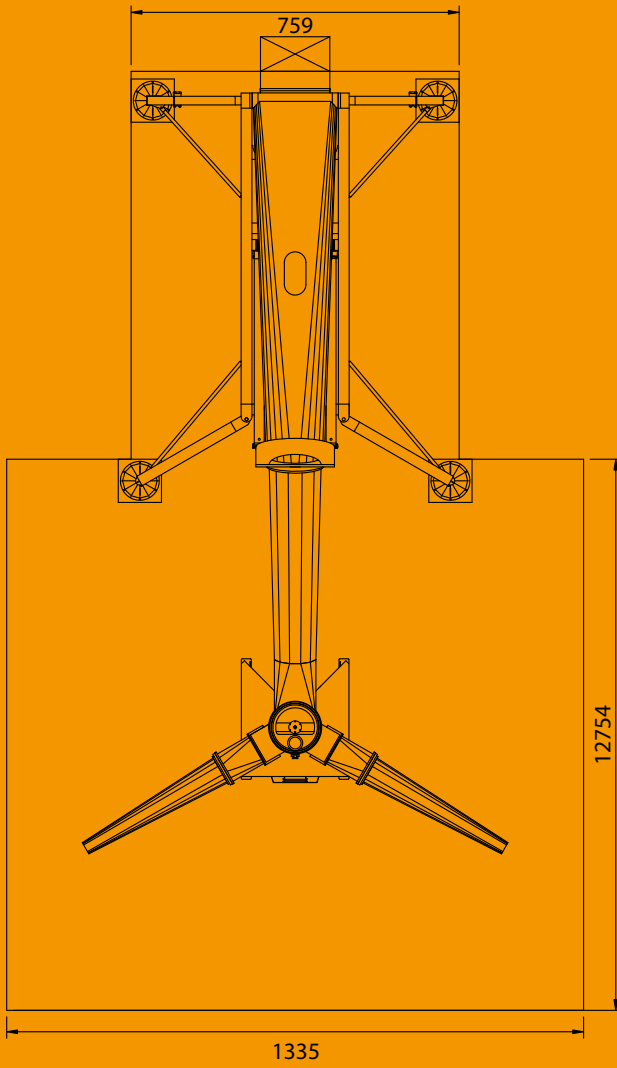

Tango

Tango

De Tango is een 23 meter hoge attractie, die om 3 verschillende assen draait en aan 24 personen plaats biedt. De open zitjes geven een extra kick aan de deelnemers.

De Tango is gebouwd op één middenbouwwagen. De opbouwtijd van deze attractie bedraagt 4 à 5 uur met 3 personen.

Technische gegevens	
Maten (b x d x h)	: 13,4 x 21,7 x 23 m
Gewicht	: 36 ton
Stroom	: 250 A, 400 V
Aantal gondels	: 3
Capaciteit personen	: 24
Personen per uur	: 750
Aantal transporten	: 2

The Tango is an attraction of 23 metres high, that revolves around 3 different axes and offers place to 24 persons. The open seats give an extra thrill to the participants.

The Tango is built on one central trailer. The construction time of this attraction amounts 4 to 5 hours with 3 persons.

Technical specifications	
Sizes (w x d x h)	: 13.4 x 21.7 x 23 m
Weight	: 36 ton
Power	: 250 A, 400 V
Number of Gondolas	: 3
Capacity persons	: 24
Persons per hour	: 750
Number of transports	: 2