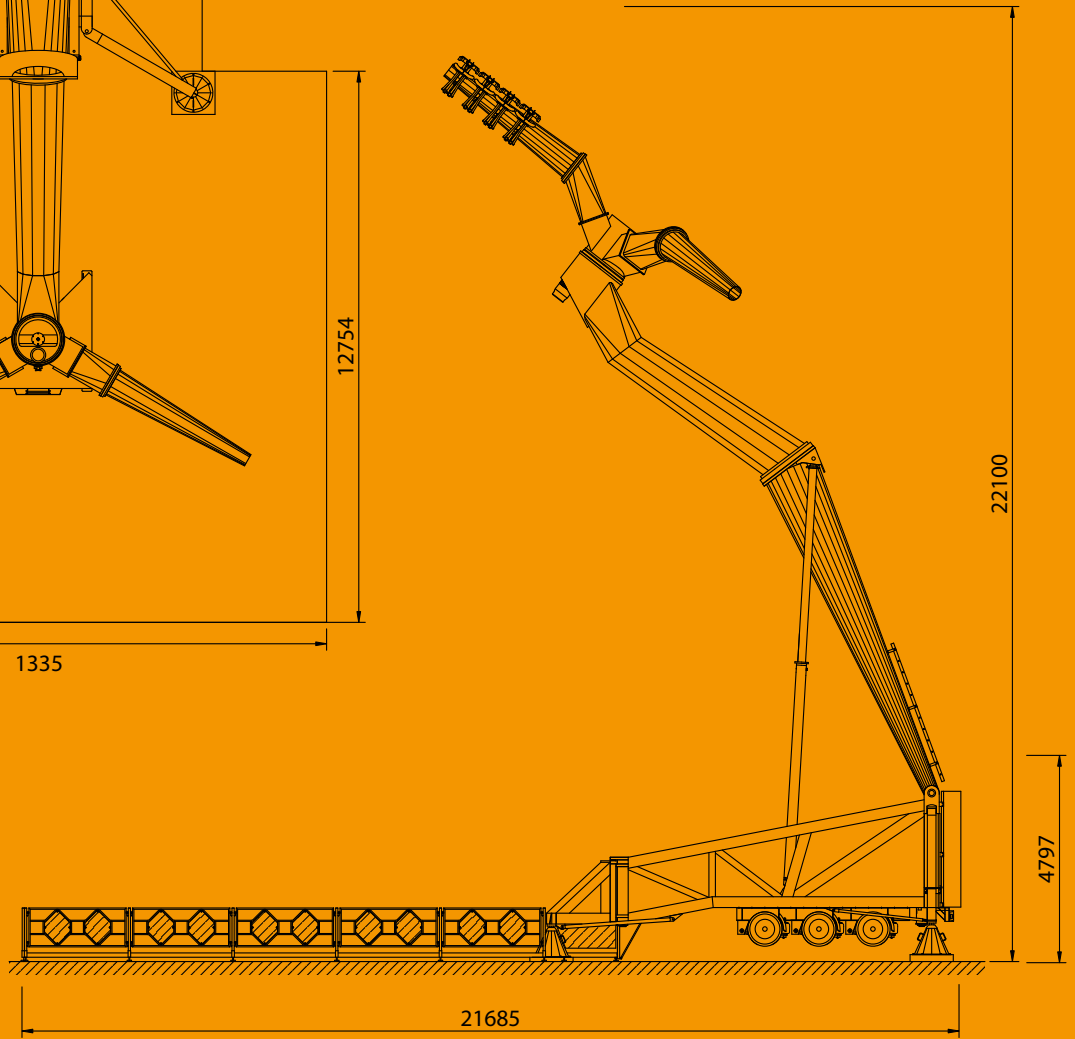

Tango

Tango

De Tango is een 23 meter hoge attractie, die om 3 verschillende assen draait en aan 24 personen plaats biedt. De open zitjes geven een extra kick aan de deelnemers.

De Tango is gebouwd op één middenbouwwagen. De opbouwtijd van deze attractie bedraagt 4 à 5 uur met 3 personen.

Technische gegevens	
Maten (b x d x h)	: 13,4 x 21,7 x 23 m
Gewicht	: 36 ton
Stroom	: 250 A, 400 V
Aantal gondels	: 3
Capaciteit personen	: 24
Personen per uur	: 750
Aantal transporten	: 2

The Tango is an attraction of 23 metres high, that revolves around 3 different axes and offers place to 24 persons. The open seats give an extra thrill to the participants.

The Tango is built on one central trailer. The construction time of this attraction amounts 4 to 5 hours with 3 persons.

Technical specifications	
Sizes (w x d x h)	: 13.4 x 21.7 x 23 m
Weight	: 36 ton
Power	: 250 A, 400 V
Number of Gondolas	: 3
Capacity persons	: 24
Persons per hour	: 750
Number of transports	: 2