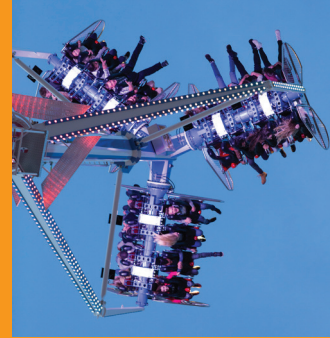

KMG BV, QUALIFIED BUILDERS OF FAIR ATTRACTIONS

Inversion-24

Inversion-24

Dit is de grote versie van de Inversion-12 maar met het grote verschil dat deze maar liefst een hoogte van 62 meter bereikt. De Inversion-24 biedt plaats aan 24 personen die allen gelijktijdig een rit-beleving ervaren van 360 graden.

De Inversion-24 is gebouwd op 4 opleggers en kan zonder hijskraan opgebouwd worden in 7 tot 8 uren met 5 personen.

Technische gegevens	
Maten (b x d x h)	: 17,6 x 13,5 x 62 m
Gewicht	: 105 ton
Stroom	: 160 A, 400 V
Aantal gondels	: 3
Capaciteit personen	: 24
Personen per uur	: 360
Aantal transporten	: 4

This is the taller version of the Inversion-12 which reaches an impressive height of 203.5 ft. The Inversion-24 holds 24 persons who will experience a tumbling 360 degree ride cycle.

The Inversion-24 is constructed on 4 semi-trailers and can be set up in 7 to 8 hours by 5 persons without the use of a crane.

Technical specifications	
Sizes (w x d x h)	: 55.7 x 44.3 x 203.5 ft.
Weight	: 115 ton
Power	: 160 A, 400 V
Number of Gondolas	: 3
Capacity persons	: 24
Persons per hour	: 360
Number of transports	: 4