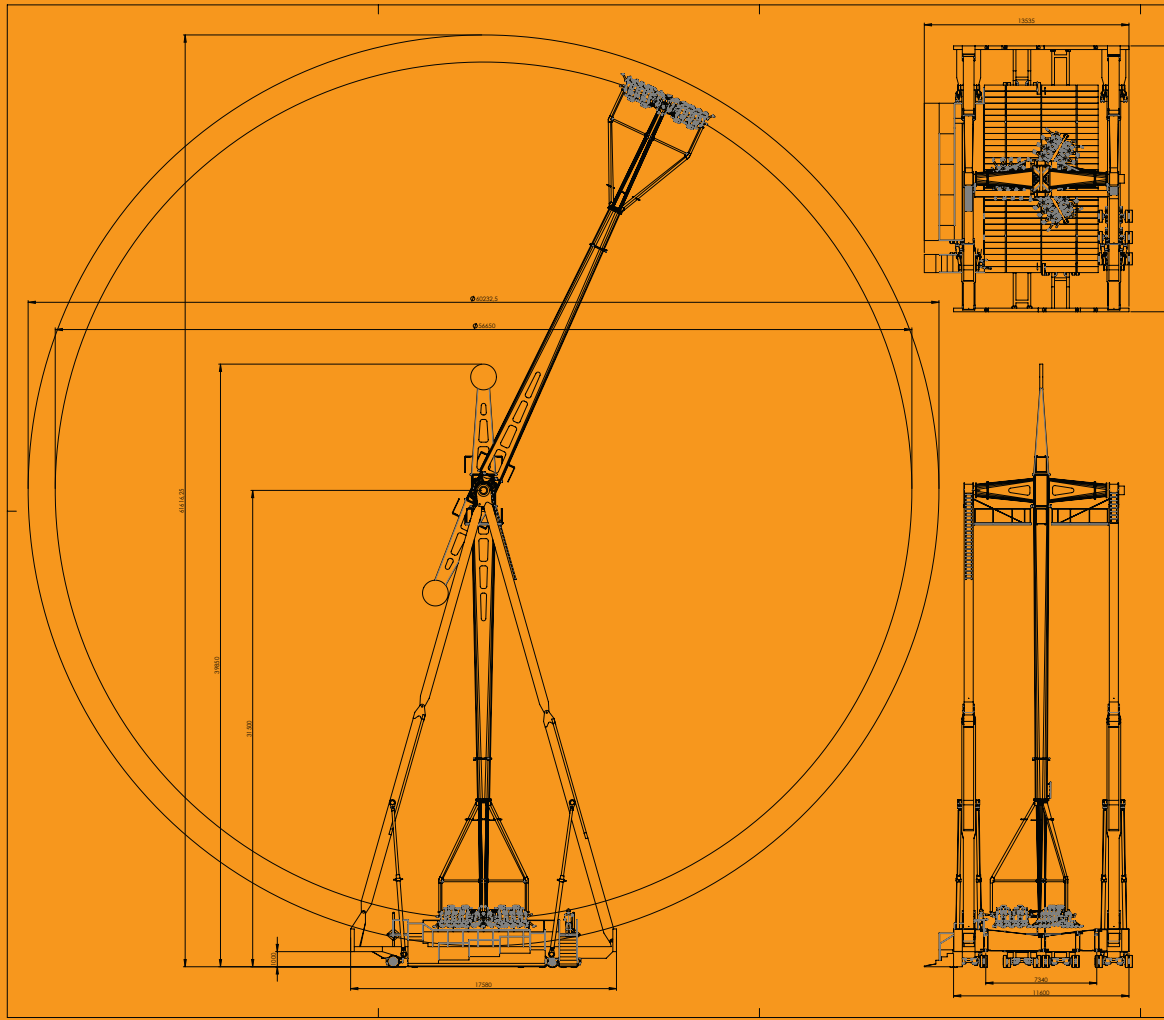

KMG BV, QUALIFIED BUILDERS OF FAIR ATTRACTIONS

Inversion-24

Inversion-24

Dit is de grote versie van de Inversion-12 maar met het grote verschil dat deze maar liefst een hoogte van 62 meter bereikt. De Inversion-24 biedt plaats aan 24 personen die allen gelijktijdig een rit-beleving ervaren van 360 graden.

De Inversion-24 is gebouwd op 4 opleggers en kan zonder hijskraan opgebouwd worden in 7 tot 8 uren met 5 personen.

Technische gegevens	
Maten (b x d x h)	: 17,6 x 13,5 x 62 m
Gewicht	: 105 ton
Stroom	: 160 A, 400 V
Aantal gondels	: 3
Capaciteit personen	: 24
Personen per uur	: 360
Aantal transporten	: 4

This is the taller version of the Inversion-12 which reaches an impressive height of 203.5 ft. The Inversion-24 holds 24 persons who will experience a tumbling 360 degree ride cycle.

The Inversion-24 is constructed on 4 semi-trailers and can be set up in 7 to 8 hours by 5 persons without the use of a crane.

Technical specifications	
Sizes (w x d x h)	: 55.7 x 44.3 x 203.5 ft.
Weight	: 115 ton
Power	: 160 A, 400 V
Number of Gondolas	: 3
Capacity persons	: 24
Persons per hour	: 360
Number of transports	: 4